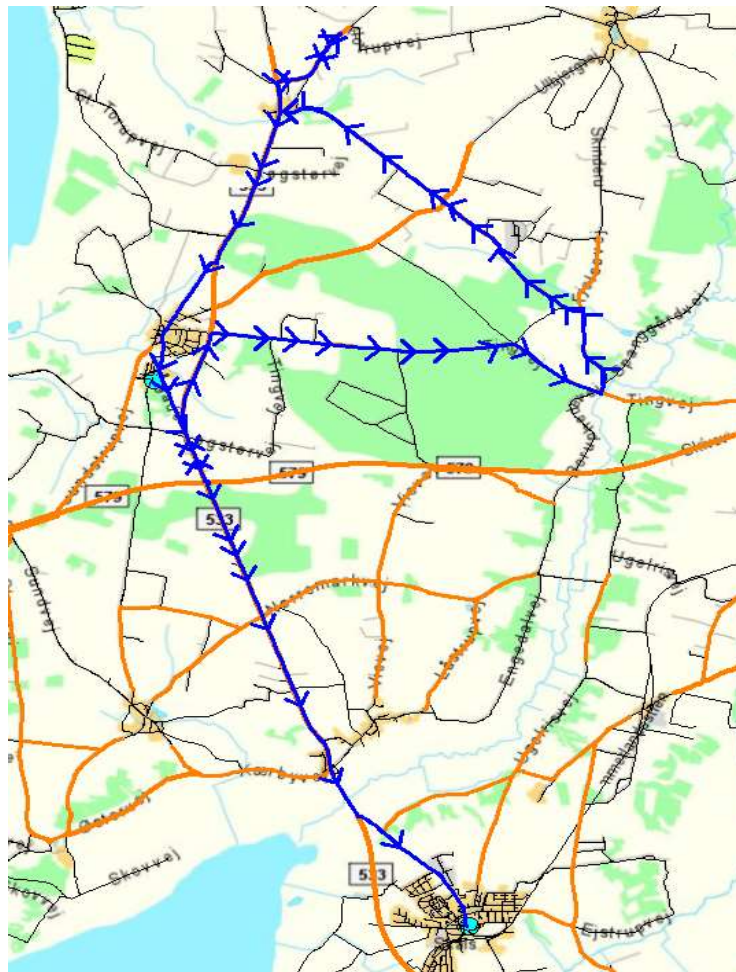

**Ture**

	<b>Rute 1</b>	<b>Rute 2</b>	<b>Skole</b>
07:17 og 07:30 Morgentur (alle dage)	29,0	21,7	km 1 begge/2 Skals
13:15 Hjemtur (man-, tors- og fredag)	8,7		km Ulbjerg
13:40 Hjemtur (mandag og fredag)	2,6		km Skals Skole
Hjemtur (tirsdag)	7,6		km Skals Skole
14:00 Hjemtur (man- og fredag)	16,8		km Ulbjerg
Hjemtur (tirsdag og onsdag)	16,8		km Ulbjerg
14:32 Hjemtur (man-, tir- og fredag)	15,8		km Skals Skole
14:25 Hjemtur (mandag)	21,4		km Skals Skole
Hjemtur (tirsdag)	21,4		km Skals Skole
Hjemtur (onsdag)	17		km Skals Skole
Hjemtur (torsdag)	2,6		km Skals Skole
Hjemtur (fredag)	21,4		km Skals Skole
15:00 Hjemtur (torsdag)	16,8		km Ulbjerg Skole
15:25 Hjemtur (mandag)	18,6		km Skals Skole
Hjemtur (onsdag)	18,6		km Skals Skole
Hjemtur (torsdag)	21,4		km Skals Skole
15:42 Hjemtur (man-, ons- og torsdag)	15,8		km Skals Skole
<b>Km per uge</b>	<b>508</b>	<b>109</b>	<b>km</b>
<b>Km per år</b>	<b>20.308</b>	<b>4.340</b>	
	<b>24.648</b>		<b>km</b>

## Skals- og Ulbjerg Skole - morgenkørsel, rute 1

Adresse/opsamling	Tidspunkt	Bemærkning
Løgstørvej 68	07:07	
Skinderupvej v. nr. 16	07:17	Hjælpe over vejen
Skinderupvej v. Ll. Thorupve.	07:20	Hjælpe over vejen
Skinderupvej v.nr. 5	07:23	
Klotrupvej 14	07:27	Vende v. Korsvejen 128
Løgstørvej v. Engholmvej	07:30	
Løgstørvej v. St.Torupvej	07:33	Hjælpe over vejen
<b>Ulbjerg skole</b>	<b>07:39</b>	<b>Afsætning og opsamling</b>
Tingvej 50	07:45	
Løgstørvej 54	07:56	Hjælpe over vejen
<b>Skals Skole</b>	<b>08:05</b>	<b>Afsætning</b>
	<b>00:58</b>	<i>inkl. servicetid</i>